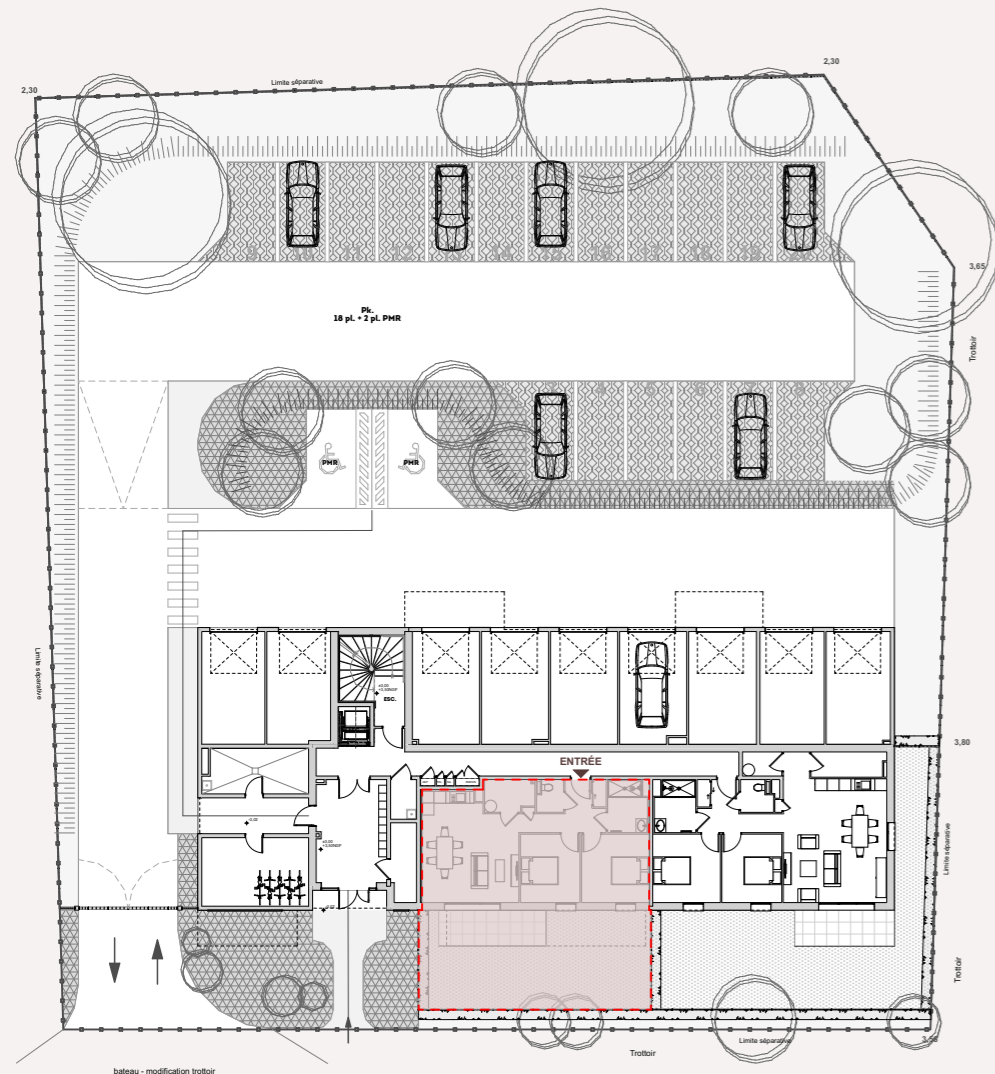

# Résidence LE GLORIA

47 rue Giesnard - Ilot 05 - 50500 CARENTAN LES MARAIS

Niveau :  
**0**

Salon/Séjour	21,73
Chambre 01	11,69 <sup>5</sup>
Chambre 02	10,31
Entrée	6,67 <sup>5</sup>
SdD	5,06 <sup>5</sup>
Célier	3,89 <sup>5</sup>
Cuisine	3,21
Wc	2,03 <sup>5</sup>
Pl.	0,89
GTL	0,16 <sup>5</sup>

Appartement :  
**Lot 01**

Type :  
**T3**

Surface Habitable :  
**65,67 m<sup>2</sup>**

Extérieur Privatif :  
**58,37 m<sup>2</sup>**

Terrasse	9,71 <sup>5</sup>
Jardin	48,66

**ENTRÉE**

**1 cm = 0,65 m**

 zone avec faux plafond / retombée