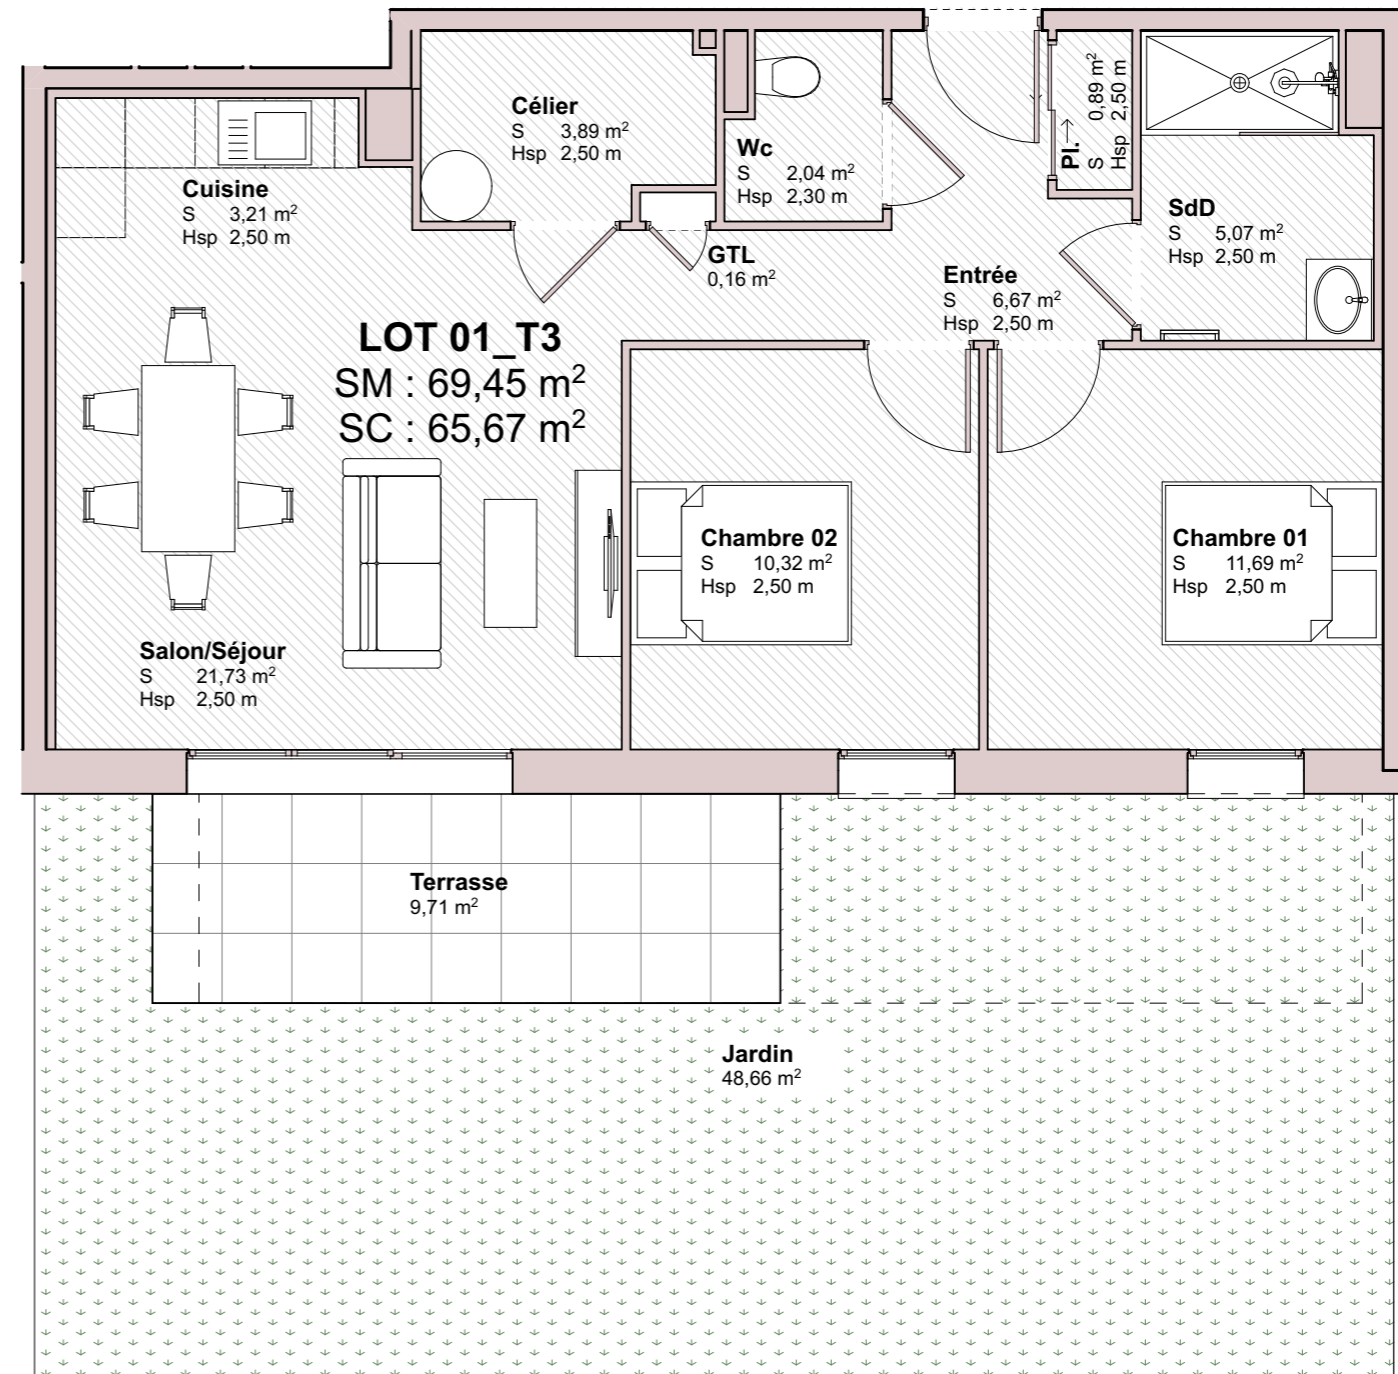

# Résidence LE GLORIA

47 rue Giesnard - Ilot 05 - 50500 CARENTAN LES MARAIS

Niveau :  
**0**

Salon/Séjour	21,73
Chambre 01	11,69 <sup>5</sup>
Chambre 02	10,31
Entrée	6,67 <sup>5</sup>
SdD	5,06 <sup>5</sup>
Célier	3,89 <sup>5</sup>
Cuisine	3,21
Wc	2,03 <sup>5</sup>
Pl.	0,89
GTL	0,16 <sup>5</sup>

Appartement :  
**Lot 01**

Type :  
**T3**

Surface Habitable :  
**65,67 m<sup>2</sup>**

Extérieur Privatif :  
**58,37 m<sup>2</sup>**

Terrasse	9,71 <sup>5</sup>
Jardin	48,66

**ENTRÉE**

**1 cm = 0,65 m**

 zone avec faux plafond / retombée