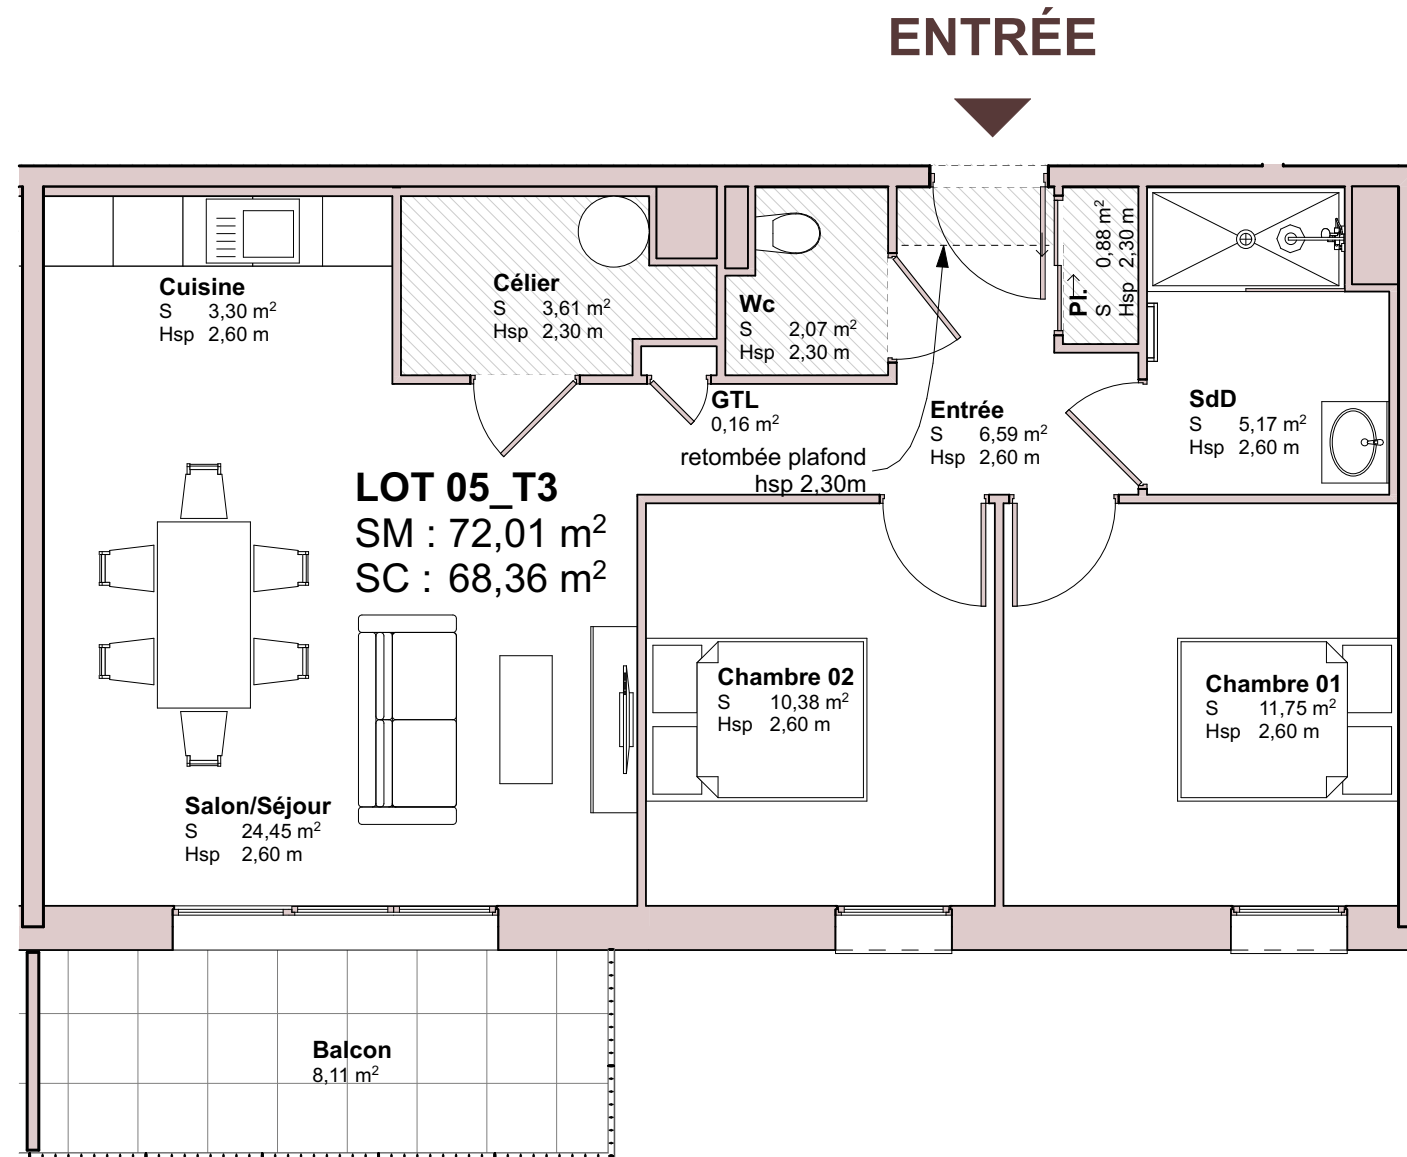

Résidence LE GLORIA

47 rue Giesnard - Ilot 05 - 50500 CARENTAN LES MARAIS

Niveau :	Salon/Séjour	24,45
1	Chambre 01	11,75 ⁵
	Chambre 02	10,38
	Entrée	6,59
Appartement :	SdD	5,16 ⁵
Lot 05	Cuisine	3,30
	Wc	2,07
Type :	Célier	3,61
T3	Pl.	0,88
	GTL	0,16

Surface Habitable :
68,36 m²

Balcon :
8,11 m²

1 cm = 0,65 m

0 m 0,65 1,3 1,95 2,6 3,25

zone avec faux plafond / retombée