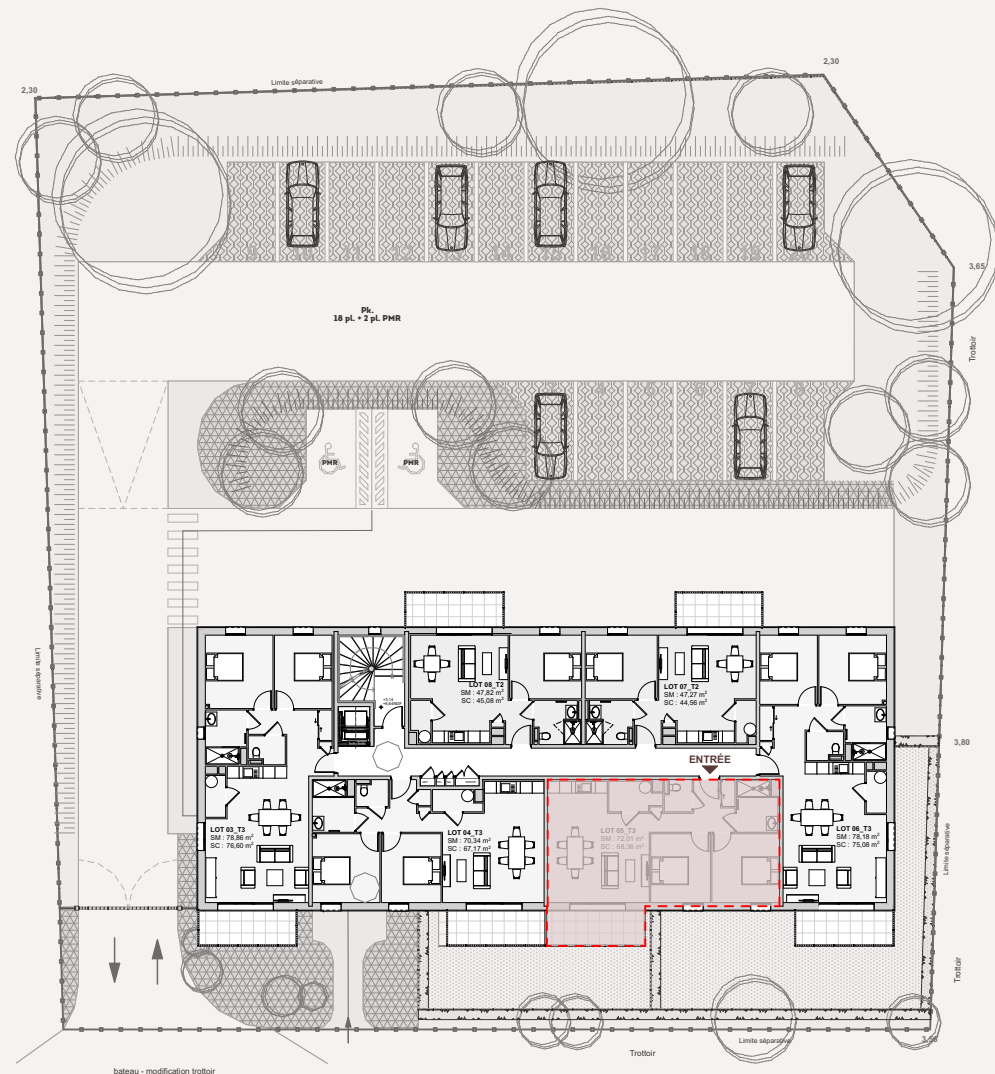

Résidence LE GLORIA

47 rue Giesnard - Ilot 05 - 50500 CARENTAN LES MARAIS

Niveau :	Salon/Séjour	24,45
1	Chambre 01	11,75 ⁵
	Chambre 02	10,38
	Entrée	6,59
Appartement :	SdD	5,16 ⁵
Lot 05	Cuisine	3,30
	Wc	2,07
Type :	Célier	3,61
T3	Pl.	0,88
	GTL	0,16

Surface Habitable :
68,36 m²

Balcon :
8,11 m²

1 cm = 0,65 m

0 m 0,65 1,3 1,95 2,6 3,25

zone avec faux plafond / retombée