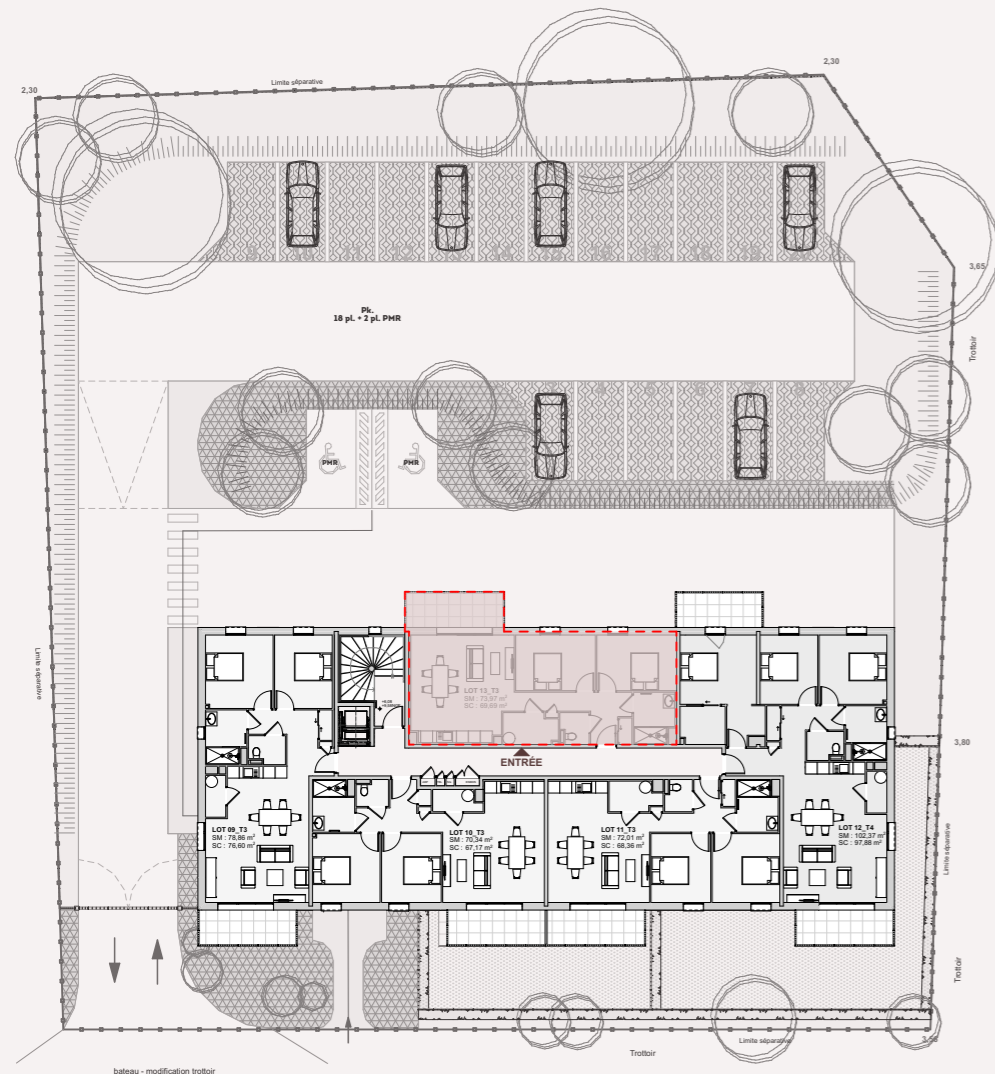

Résidence LE GLORIA

47 rue Giesmard - Ilot 05 - 50500 CARENTAN LES MARAIS

Niveau :	Salon/Séjour	24,35 ⁵
2	Chambre 01	11,19
	Chambre 02	11,19
	Entrée	8,11
Appartement :	SdD	5,13 ⁵
Lot 13	Wc	2,15 ⁵
	Cuisine	2,38
Type :	Célier	4,15 ⁵
T3	Pl.	0,86 ⁵
	GTL	0,16 ⁵

Surface Habitable :
69,69 m²

Balcon :
8,00 m²

LOT 13_T3
SM : 73,97 m²
SC : 69,69 m²

ENTRÉE

zone avec faux plafond / retombée