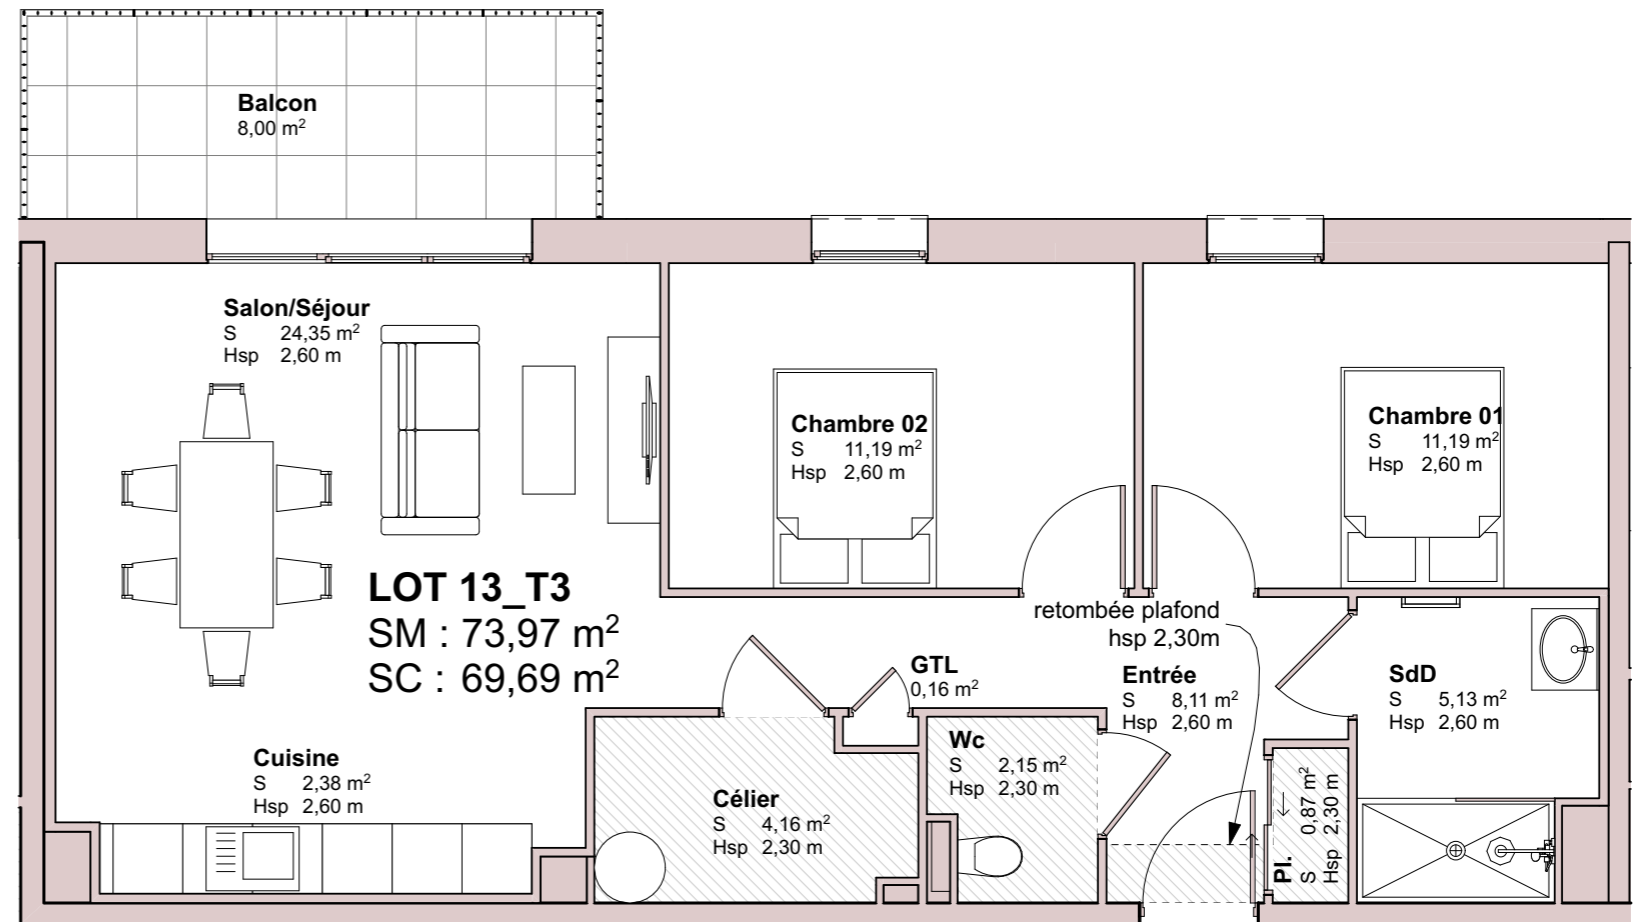

Résidence LE GLORIA

47 rue Giesmard - Ilot 05 - 50500 CARENTAN LES MARAIS

Niveau :	Salon/Séjour	24,35 ⁵
2	Chambre 01	11,19
	Chambre 02	11,19
	Entrée	8,11
Appartement :	SdD	5,13 ⁵
Lot 13	Wc	2,15 ⁵
	Cuisine	2,38
Type :	Célier	4,15 ⁵
T3	Pl.	0,86 ⁵
	GTL	0,16 ⁵

Surface Habitable :
69,69 m²

Balcon :
8,00 m²

LOT 13_T3
SM : 73,97 m²
SC : 69,69 m²

ENTRÉE

zone avec faux plafond / retombée