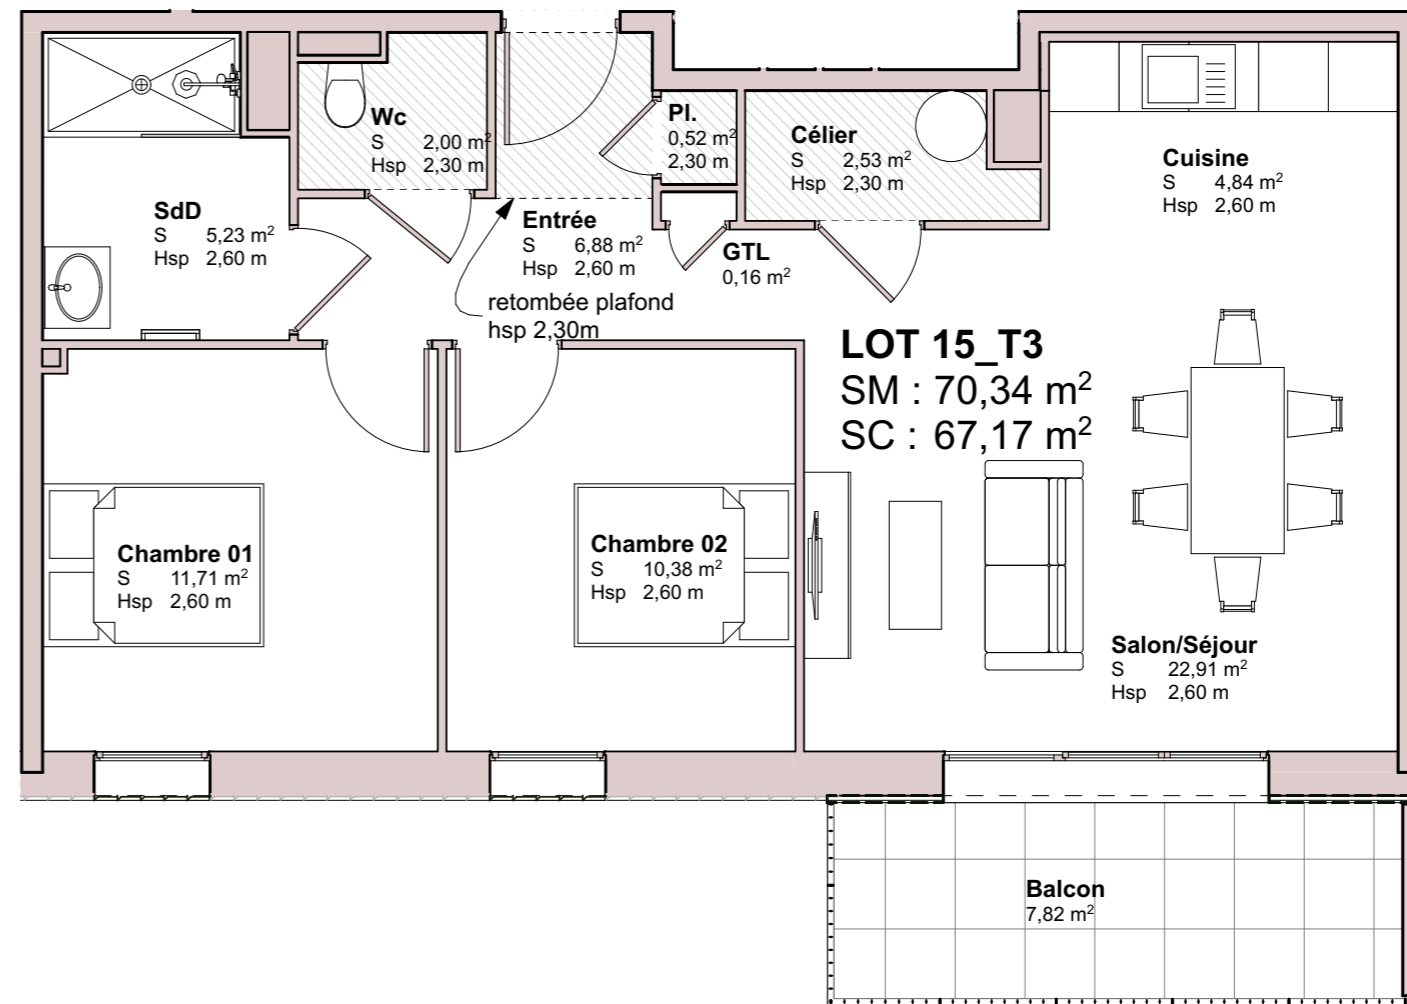

Résidence LE GLORIA

47 rue Giesmard - Ilot 05 - 50500 CARENTAN LES MARAIS

| | | |
|---------------|--------------|--------------------|
| Niveau : | Salon/Séjour | 22,90 ⁵ |
| 3 | Chambre 01 | 11,70 ⁵ |
| | Chambre 02 | 10,38 |
| | Entrée | 6,88 |
| Appartement : | SdD | 5,23 ⁵ |
| Lot 15 | Wc | 2,00 |
| | Cuisine | 4,84 |
| Type : | Célier | 2,53 |
| T3 | Pl. | 0,52 ⁵ |
| | GTL | 0,16 |

Surface Habitable :
67,17 m²

Balcon :
7,82 m²

ENTRÉE

LOT 15_T3
SM : 70,34 m²
SC : 67,17 m²

1 cm = 0,65 m

0 m 0,65 1,3 1,95 2,6 3,25

 zone avec faux plafond / retombée