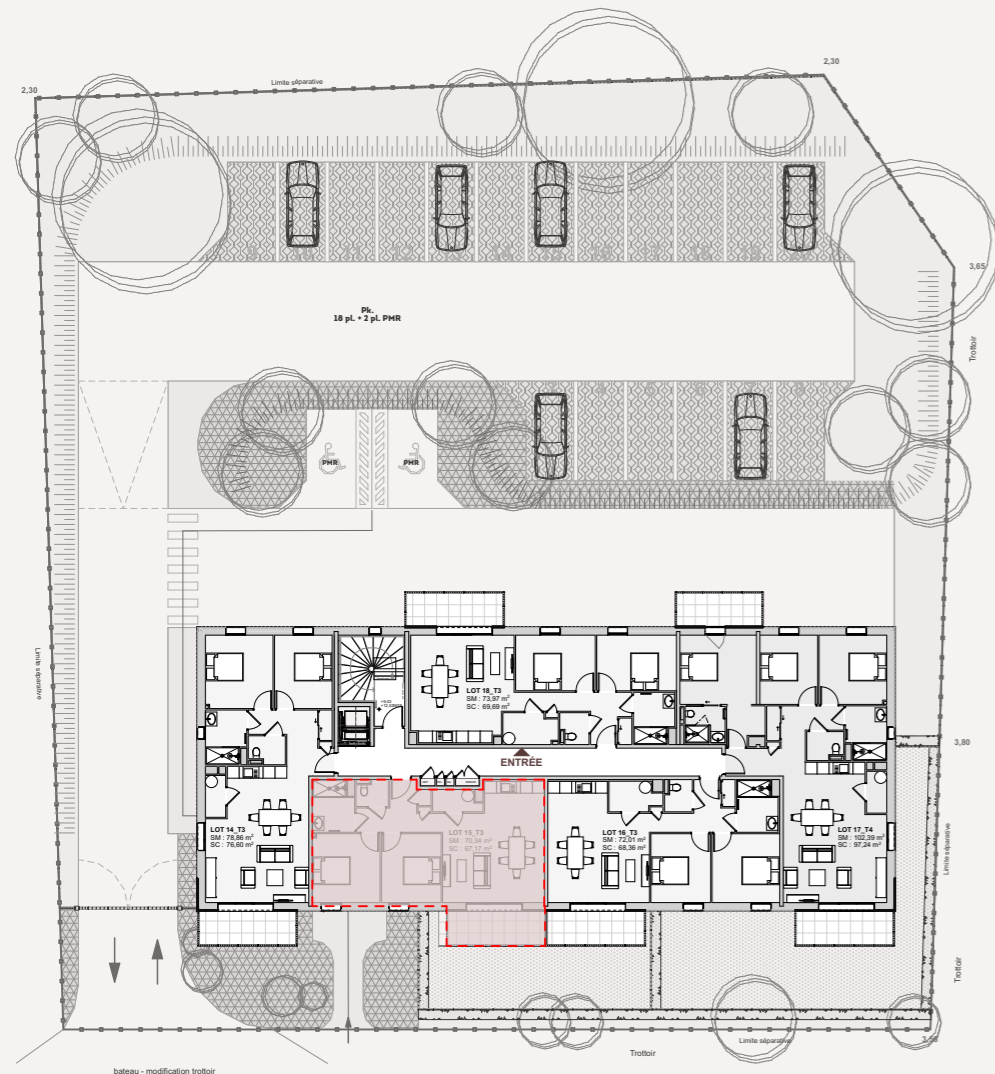

Résidence LE GLORIA

47 rue Giesmard - Ilot 05 - 50500 CARENTAN LES MARAIS

| | | |
|---------------|--------------|--------------------|
| Niveau : | Salon/Séjour | 22,90 ⁵ |
| 3 | Chambre 01 | 11,70 ⁵ |
| | Chambre 02 | 10,38 |
| | Entrée | 6,88 |
| Appartement : | SdD | 5,23 ⁵ |
| Lot 15 | Wc | 2,00 |
| | Cuisine | 4,84 |
| Type : | Célier | 2,53 |
| T3 | Pl. | 0,52 ⁵ |
| | GTL | 0,16 |

Surface Habitable :
67,17 m²

Balcon :
7,82 m²

ENTRÉE

LOT 15_T3
SM : 70,34 m²
SC : 67,17 m²

1 cm = 0,65 m

0 m 0,65 1,3 1,95 2,6 3,25

 zone avec faux plafond / retombée