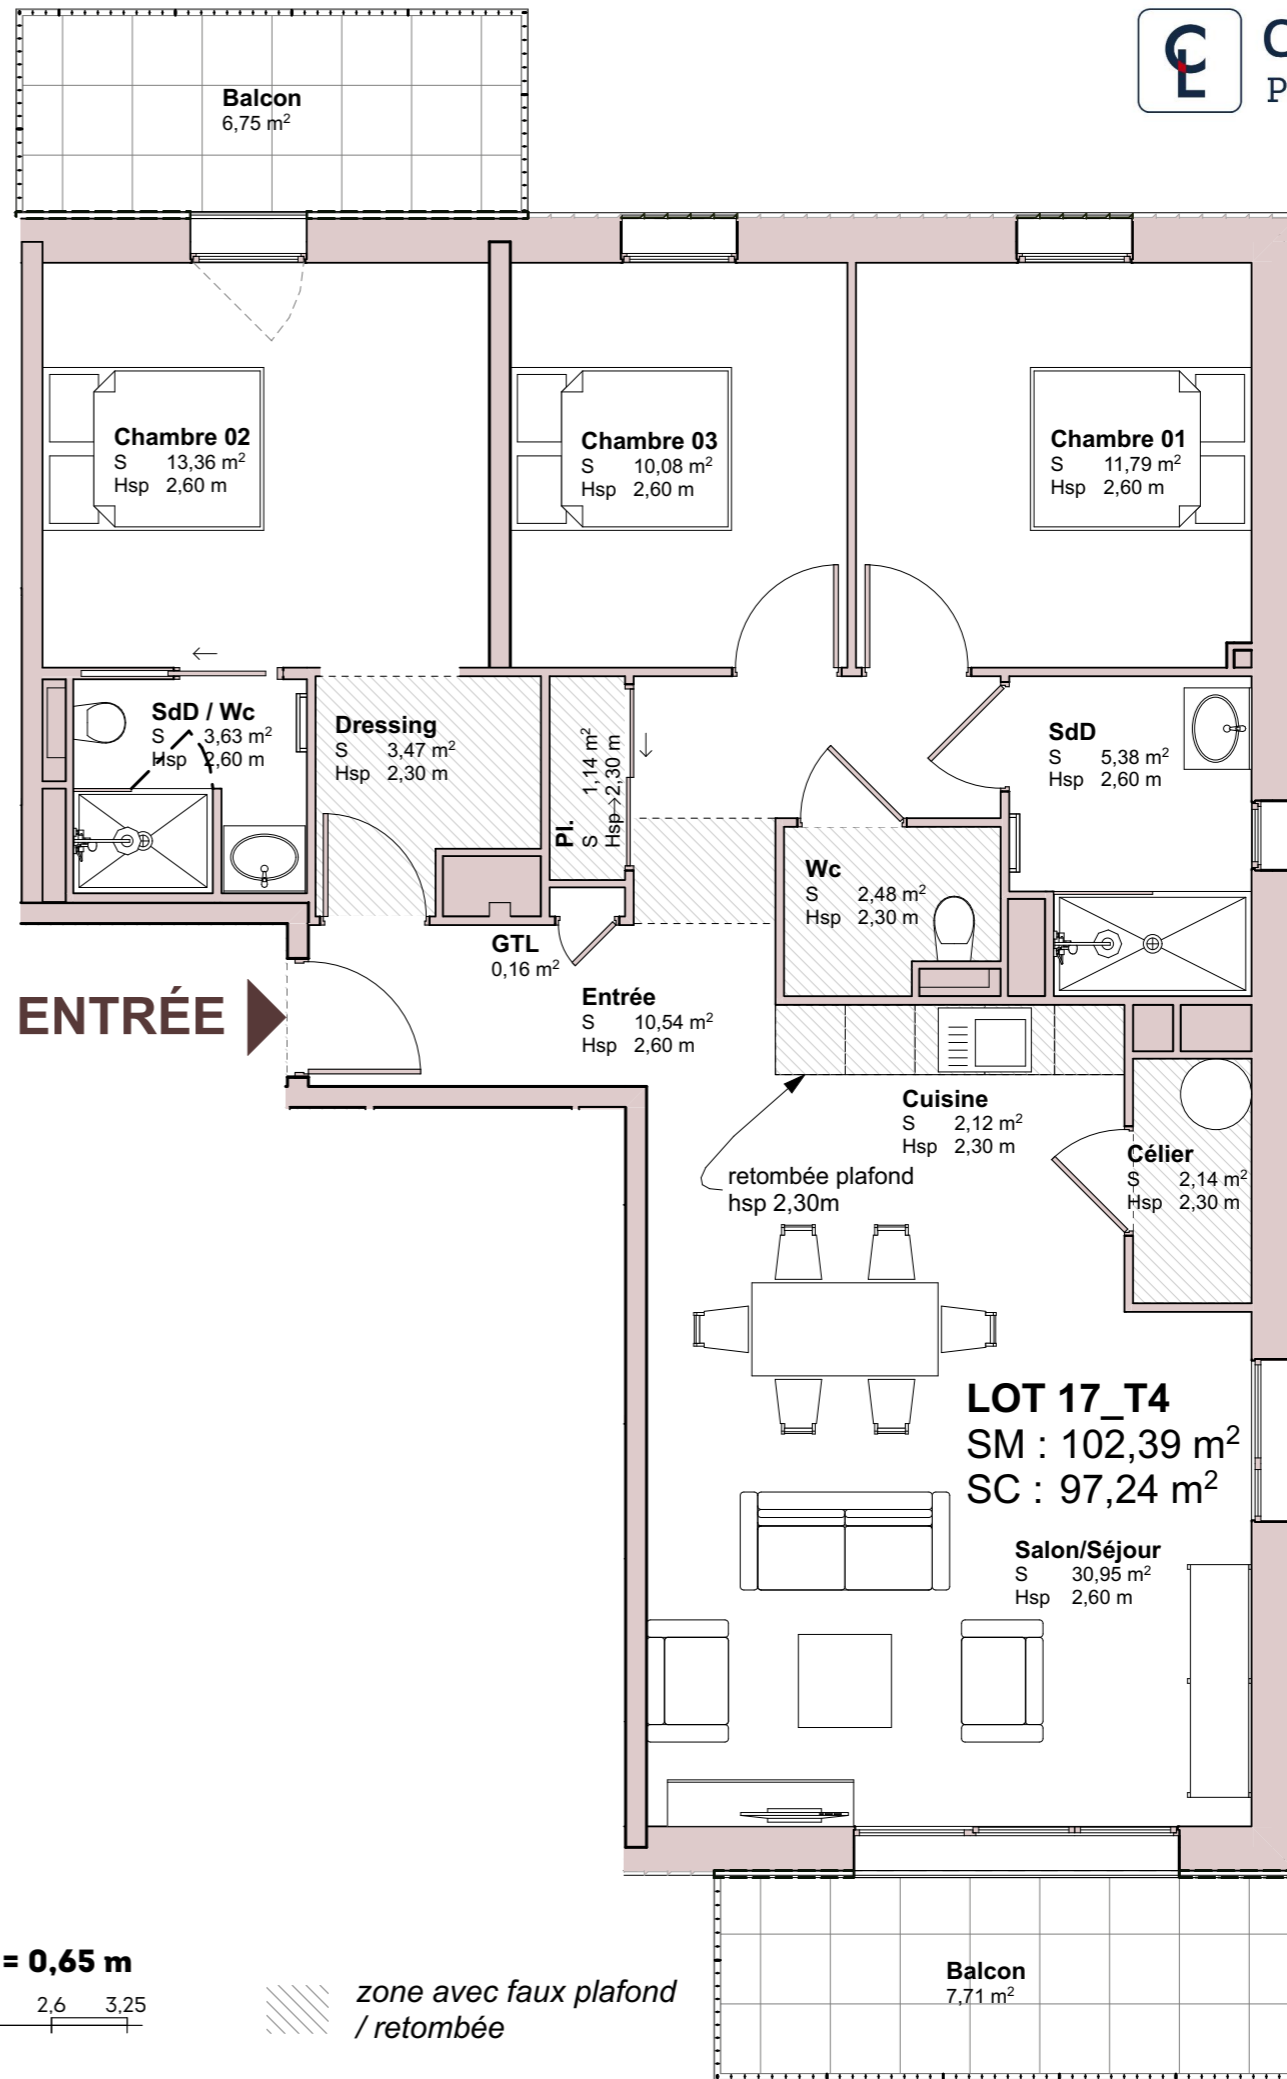

Résidence LE GLORIA

47 rue Giesmard - Ilot 05 - 50500 CARENTAN LES MARAIS

Niveau : **3**

Appartement : **Lot 17**

Type : **T4**

Surface Habitable : **97,24 m²**

Balcons : **7,71 m²**
6,75 m²

| | |
|------------|--------------------|
| Entrée | 10,53 ⁵ |
| Chambre 01 | 11,79 |
| Chambre 02 | 13,36 ⁵ |
| Chambre 03 | 10,08 |
| SdD | 5,38 ⁵ |
| Dressing | 3,47 ⁵ |
| SdD / Wc | 3,63 |
| Wc | 2,48 |
| Cuisine | 2,10 ⁵ |
| Célier | 2,06 ⁵ |
| Pl. | 1,13 ⁵ |
| GTL | 0,16 ⁵ |
| Balcon | 7,71 |

Variante plan : **SdD**

1 cm = 0,65 m

zone avec faux plafond / retombée