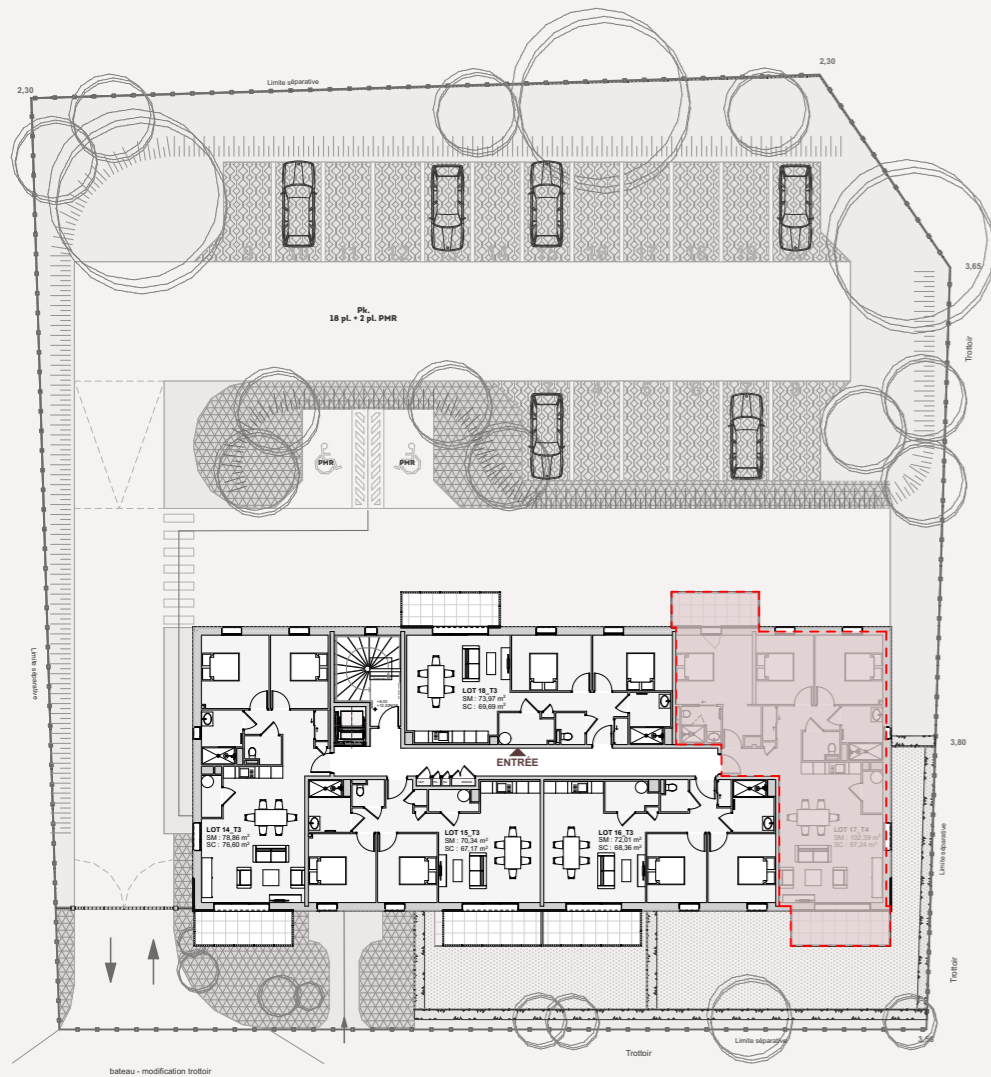

Résidence LE GLORIA

47 rue Giesmard - Ilot 05 - 50500 CARENTAN LES MARAIS

Niveau : **3**

Appartement : **Lot 17**

Type : **T4**

Surface Habitable : **97,24 m²**

Balcons : **7,71 m²**
6,75 m²

| | |
|------------|--------------------|
| Entrée | 10,53 ⁵ |
| Chambre 01 | 11,79 |
| Chambre 02 | 13,36 ⁵ |
| Chambre 03 | 10,08 |
| SdD | 5,38 ⁵ |
| Dressing | 3,47 ⁵ |
| SdD / Wc | 3,63 |
| Wc | 2,48 |
| Cuisine | 2,10 ⁵ |
| Célier | 2,06 ⁵ |
| Pl. | 1,13 ⁵ |
| GTL | 0,16 ⁵ |
| Balcon | 7,71 |

Variante plan : **SdD**

1 cm = 0,65 m

zone avec faux plafond / retombée