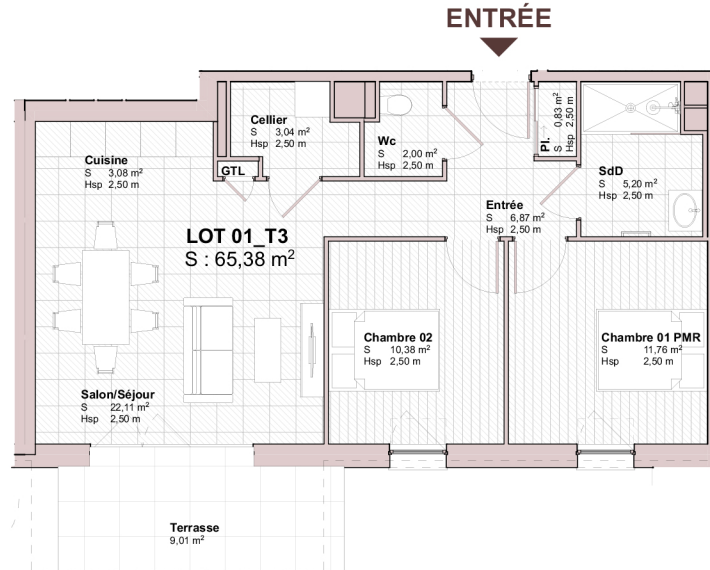

# Résidence LE GLORIA II

3 rue Gloria - Ilot 03 - 50500 CARENTAN LES MARAIS

Niveau :	Salon/Séjour	22,10 <sup>5</sup>
<b>0</b>	Chambre 01 PMR	11,76
	Chambre 02	10,37
	Entrée	6,87
Appartement :	SdD	5,16
<b>Lot 01</b>	Cellier	3,03 <sup>5</sup>
	Cuisine	3,08
Type :	Wc	1,97 <sup>5</sup>
<b>T3</b>	Pl.	0,83
	GTL	0,18

Surface Habitable :  
**65,38 m<sup>2</sup>**

Extérieur Privatif :  
**122,73 m<sup>2</sup>**

Terrasse	9,00 <sup>5</sup>
Jardin	122,73

1 cm = 0,65 m

0 m 0,65 1,3 1,95 2,6 3,25

zone avec faux plafond / retombée