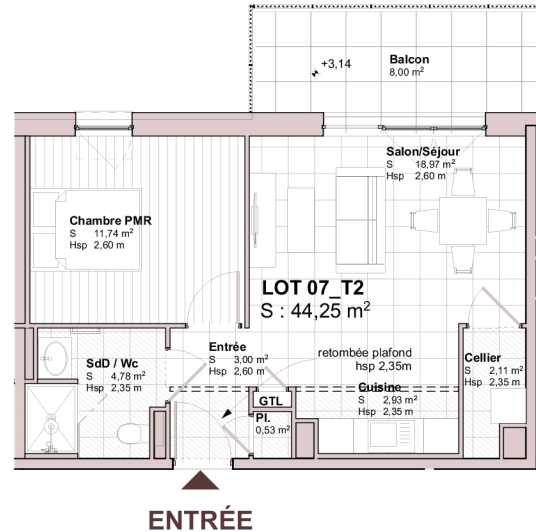

Résidence LE GLORIA II

3 rue Gloria - Ilot 03 - 50500 CARENTAN LES MARAIS

Niveau :	Balcon	8,00
1	Cellier	2,11
	Chambre PMR	11,73 ⁵
	Cuisine	2,93 ⁵
Appartement :	Entrée	3,00
Lot 07	GTL	0,17 ⁵
	Pl.	0,52 ⁵
Type :	Salon/Séjour	18,96 ⁵
T2	SdD / Wc	4,78

Surface Habitable :
44,25 m²

Balcon :
8,00 m²

1 cm = 0,65 m

zone avec faux plafond / retombée